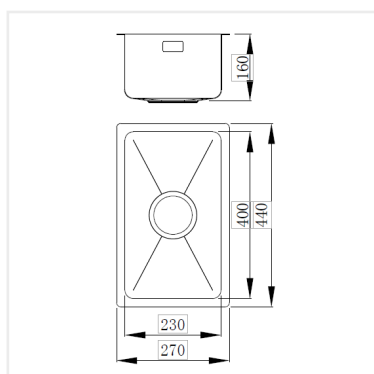

MONTERINGSSÄTT:

Inbyggnad

Undermontering

Underlimning

Planlimning

Isvetsning